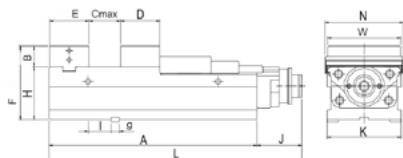

Typ MC2 type MC2

- Körper aus Guss FCD 65, Backen aus Stahl
 - unten und seitlich geschliffen
 - Anti-Lift-Mechanismus
 - eingebauter Niederzug
 - mechanische Kraftverstärkung, dichtunglos
 - kurze Bauart
 - Spannkraft voreinstellbar
- body made from cast iron FCD 65, jaws made from steel
 - ground below and sideways
 - "Anti-lifting" mechanism
 - integrated pull down
 - mechanical force increase, no seals required
 - short body
 - pre-selection of clamping force

Typ MC2 / Type MC2	A mm	F mm	E mm	D mm	Cmax mm	B mm	g mm	H mm	I mm	J mm	K mm	L mm	W mm	N mm	kg	Art.-Nr. / Order no.	EUR
125	365	145	78	74	204	45	18	100	57	98,5	126	463,5	125	135	35	14-MC2-125	1.096,10
160	455	160	86	86	275	45	18	115	49	98,5	162	553,5	160	171	57	14-MC2-160	1.219,90
160M	480	160	86	86	300	45	18	115	49	98,5	162	578,5	160	174	63	14-MC2-160M	1.334,60
200	505	180	100	97	300	55	18	125	66	100	202	603,5	200	211	90	14-MC2-200	1.625,40

Typ MC2 / Type MC2	A mm	F mm	E mm	D mm	Cmax mm	B mm	g mm	H mm	I mm	J mm	K mm	L mm	W mm	N mm	kg	Art.-Nr. / Order no.	EUR
160L	535	160	86	86	355	45	18	115	49	98,5	162	633,5	160	174	64	14-MC2-160L	1.479,30
200L	610	180	100	97	405	55	18	125	66	100	202	708,5	200	214	103	14-MC2-200L	1.864,10