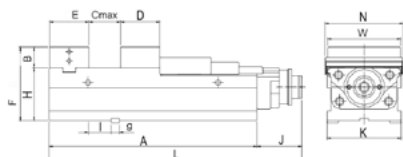

Typ MC2 type MC2

- Körper aus Guss FCD 65, Backen aus Stahl
 - unten und seitlich geschliffen
 - Anti-Lift-Mechanismus
 - eingebauter Niederzug
 - mechanische Kraftverstärkung, dichtunglos
 - kurze Bauart
 - Spannkraft voreinstellbar
- body made from cast iron FCD 65, jaws made from steel
 - ground below and sideways
 - "Anti-lifting" mechanism
 - integrated pull down
 - mechanical force increase, no seals required
 - short body
 - pre-selection of clamping force

Typ MC2 / Type MC2	A mm	F mm	E mm	D mm	Cmax mm	B mm	g mm	H mm	I mm	J mm	K mm	L mm	W mm	N mm	kg	Art.-Nr. / Order no.	EUR
125	365	145	78	74	204	45	18	100	57	98,5	126	463,5	125	135	35	14-MC2-125	1.096,10
160	455	160	86	86	275	45	18	115	49	98,5	162	553,5	160	171	57	14-MC2-160	1.219,90
160M	480	160	86	86	300	45	18	115	49	98,5	162	578,5	160	174	63	14-MC2-160M	1.334,60
200	505	180	100	97	300	55	18	125	66	100	202	603,5	200	211	90	14-MC2-200	1.625,40

Typ MC2 / Type MC2	A mm	F mm	E mm	D mm	Cmax mm	B mm	g mm	H mm	I mm	J mm	K mm	L mm	W mm	N mm	kg	Art.-Nr. / Order no.	EUR
160L	535	160	86	86	355	45	18	115	49	98,5	162	633,5	160	174	64	14-MC2-160L	1.479,30
200L	610	180	100	97	405	55	18	125	66	100	202	708,5	200	214	103	14-MC2-200L	1.864,10